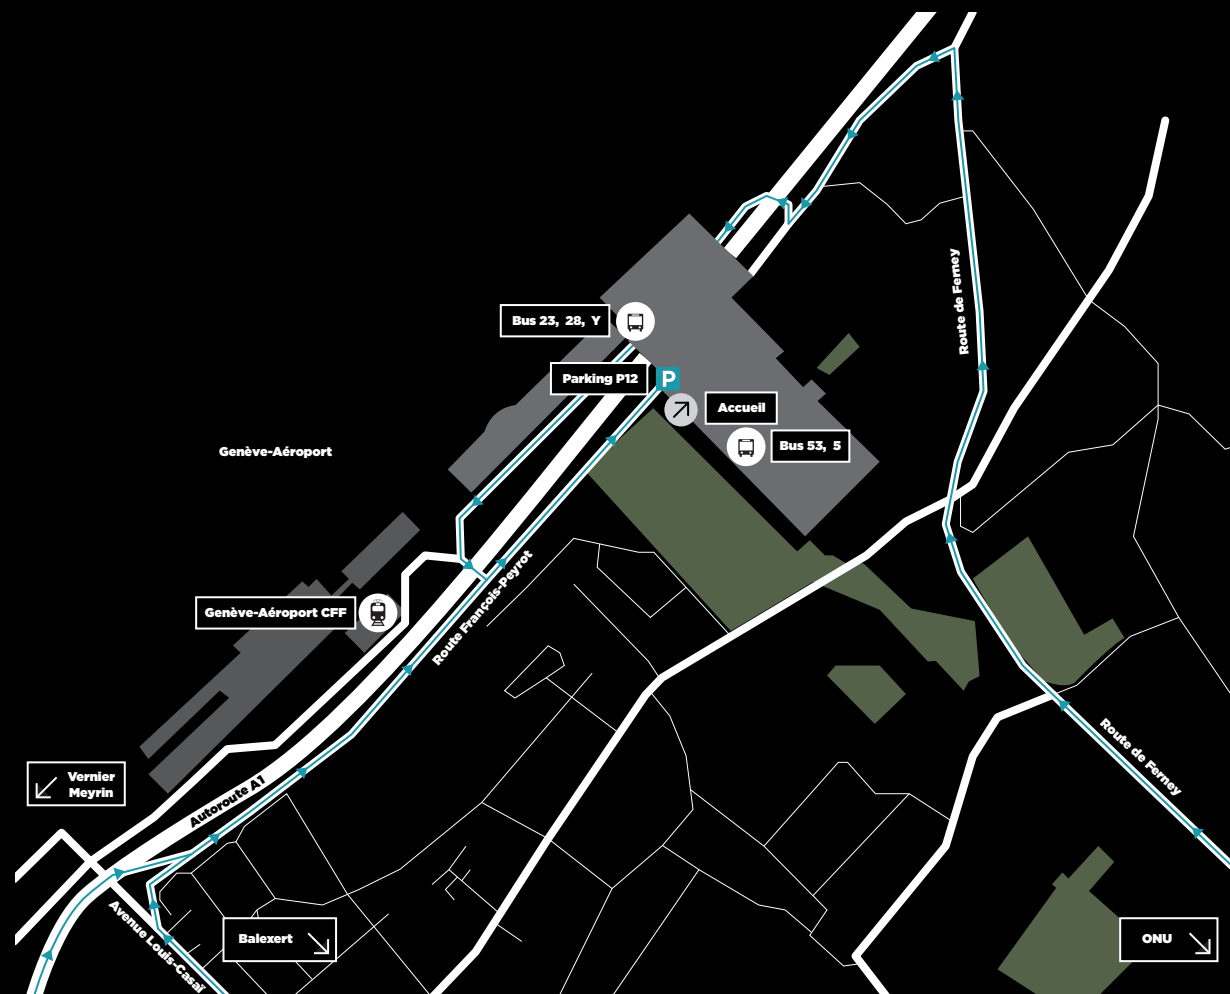

# LA RENTRÉE DES ENTREPRISES 2018

ÉDITION SPÉCIALE 90 ANS DE LA FER GENÈVE  
MARDI 28 AOÛT 2018

## PLAN D'ACCÈS & TRANSPORTS

### TRANSPORTS PUBLICS

Arrêt Palexpo-Halle 7

Arrêt Palexpo

Genève Aéroport

### VÉHICULES PRIVÉS

Depuis le centre ville, direction Aéroport puis suivre l'itinéraire fléché.

Depuis l'autoroute, sortie Aéroport (6) puis suivre l'itinéraire fléché.

Parking: Parking P12

Fédération des  
Entreprises  
Romandes  
Genève